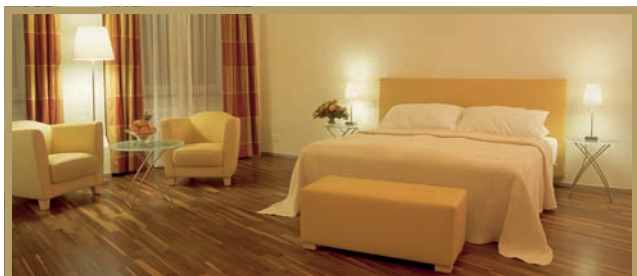

PREMIER

ZÜRICH

SWITZERLAND

Best Western Premier