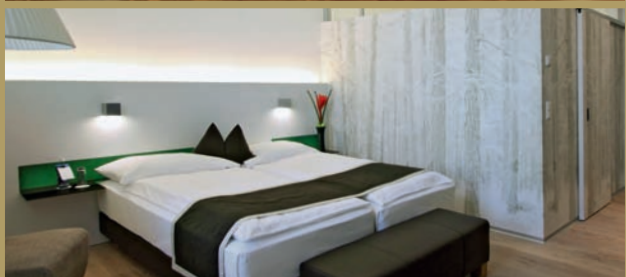

PREMIER

ZÜRICH

SWITZERLAND

Best Western Premier