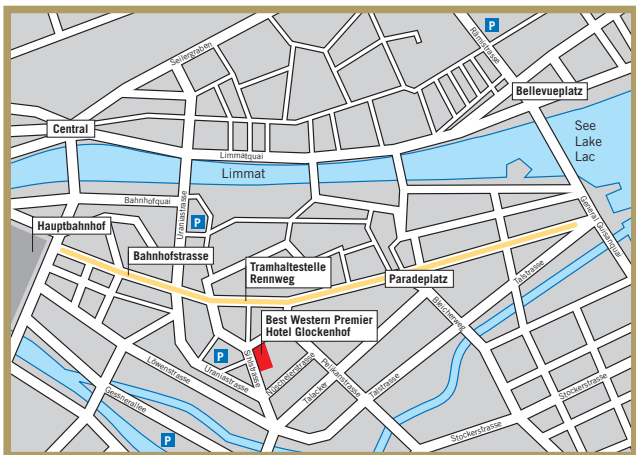

Best Western Premier

Best Western Premier
Hotel Glockenhof

Sihlstrasse 31 • CH-8022 Zürich-City
Phone: +41 44 225 91 91 • Fax: +41 44 225 92 92
www.glockenhof.ch • E-Mail: info@glockenhof.ch